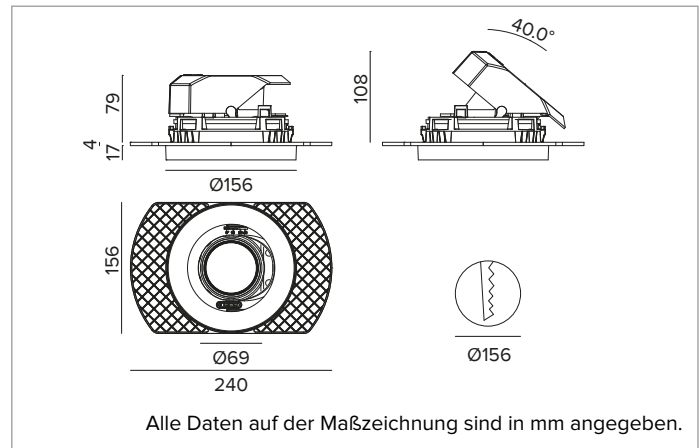

1T8601ELTR | CCTEVO ARCHITECTURAL 160

Ausrichtbarer LED-Einbaustrahler als Trimless-Version

		3500K	H(m)	D(m)	E _{max} (lx)
		Ra90		33°	
		Fixture Power	34W	1	0.59
		Source Flux	4347lm	2	1.18
		Fixture Flux	3204lm	3	1.77
		Efficacy	94lm/W	4	2.36
TS1278	I _{max} =2173cd/klm	I _{max}	9446cd	5	2.95

BELEUCHUNGSTECHNISCHE MERKMALE

FL - Präzisionsoptik mit Cut-Off-Ring aus schwarzem Silikon. Version mit Reflektor mit konvexen Facettierungen aus spiegelndem anodisiertem Aluminium und holografischem Diffusorfilter. UGR<19 (EN 12464-1).
Optik: REFLEKTOR
Abstrahlwinkel: FL (33°)
Optische Effizienz: 74%
Leuchten-Lichtstrom: 3204lm
Lichtausbeute: 94lm/W
Fotobiologische Sicherheit: Risikogruppe 1 (RG 1 = geringes Risiko)

MECHANISCHE MERKMALE

Gehäuse und Wärmeabführung aus weiß lackiertem Druckguss-Aluminium. Weiße Abdeckung. Ausrichtungsmöglichkeiten des Optikgehäuses um 40° auf vertikaler Ebene mit mechanischer Arretierung der Ausrichtung mittels Skala, und auf horizontaler Ebene um 358°. Trimless-Version mit Trägerelement für den versenkten Einbau in Gipskarton.
Farbe und Oberfläche: Kreideweiß
Gewicht: 1,15Kg
Version: TRIMLESS
Schutzart: IP20 eingebauter Leuchtenteil
Schutzart: IP40 von unten